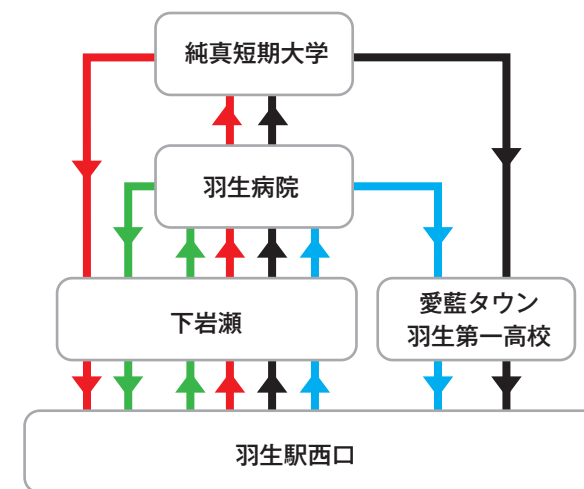

愛藍タウン循環バス（羽生病院経由） 2020年8月25日～

羽生駅西口発 愛藍タウン循環バス（羽生病院経由）

▲ = 愛藍タウン、及び純真短期大学を経由しません ● = 愛藍タウンを経由しません ■ = 純真短期大学を経由しません

	羽生駅西口	下岩瀬	羽生病院	純真短期大学	下岩瀬	愛藍タウン 羽生第一高校
7	▲ 45	▲ 47	▲ 53		55	
8	● 15 ● 35 ● 55	● 17 ● 37 ● 57	● 20 ● 40	● 23 ● 43	27 47	
9	● 15 ● 35	● 17 ● 37	● 00 ● 20 ● 40	● 03 ● 23 ● 43	07 27 47	
10	■ 05 ■ 35	■ 07 ■ 37	■ 15 ■ 45			20 50
11	■ 05 ■ 35	■ 07 ■ 37	■ 15 ■ 45			20 50
12	■ 05 ■ 35	■ 07 ■ 37	■ 15 ■ 45			20 50
13	■ 05 ■ 35	■ 07 ■ 37	■ 15 ■ 45			20 50
14	■ 05 ■ 35	■ 07 ■ 37	■ 15 ■ 45			20 50
15	05 25 45	07 27 47	11 31 51	13 33 53		18 38 58
16	05 25 45	07 27 47	11 31 51	13 33 53		18 38 58
17	05 25 45	07 27 47	11 31 51	13 33 53		18 38 58
18	20 50	22 52	26 56	28 58		33
19	■ 15 ■ 40	■ 17 ■ 42	■ 25 ■ 50			03 30 55
20	■ 05	■ 07	■ 15			20
21						

▲ = 愛藍タウン、及び純真短期大学の経由なし
 ● = 愛藍タウンの経由なし
 ■ = 純真短期大学の経由なし