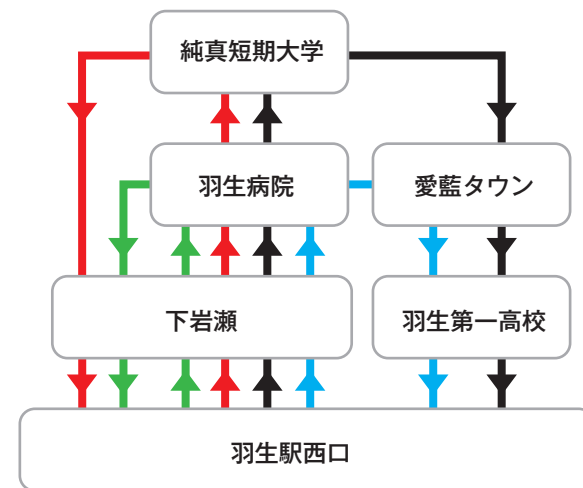

■ 羽生駅西口発 愛藍タウン循環バス (羽生病院経由)

▲ = 愛藍タウン、及び純真短期大学を經由しません ● = 愛藍タウンを經由しません ■ = 純真短期大学を經由しません

	羽生駅西口	下岩瀬	羽生病院	純真短期大学	下岩瀬	愛藍タウン	羽生第一高校
7	▲45	▲48	▲53		55		
8	●15 ●35 ●55	●18 ●38 ●58	●20 ●40	●23 ●43	27 47		
9	●15 ●35	●18 ●38	●00 ●20 ●40	●03 ●23 ●43	07 27 47		
10	05 35	08 38	13 43	15 45		20 50	21 51
11	05 35	08 38	13 43	15 45		20 50	21 51
12	05 35	08 38	13 43	15 45		20 50	21 51
13	05 35	08 38	13 43	15 45		20 50	21 51
14	05 35	08 38	13 43	15 45		20 50	21 51
15	05 25 45	08 28 48	10 30 50	13 33 53		18 38 58	19 39 59
16	05 25 45	08 28 48	10 30 50	13 33 53		18 38 58	19 39 59
17	05 25 45	08 28 48	10 30 50	13 33 53		18 38 58	19 39 59
18	20 50	23 53	25 55	28 58		33	34
19	■15 ■40	■18 ■43	■25 ■50			03 30 55	04 31 56
20	■05	■08	■15			20	21
21							

■ 経路図

▲ = 愛藍タウン、及び純真短期大学の經由なし
 ● = 愛藍タウンの經由なし
 ■ = 純真短期大学の經由なし